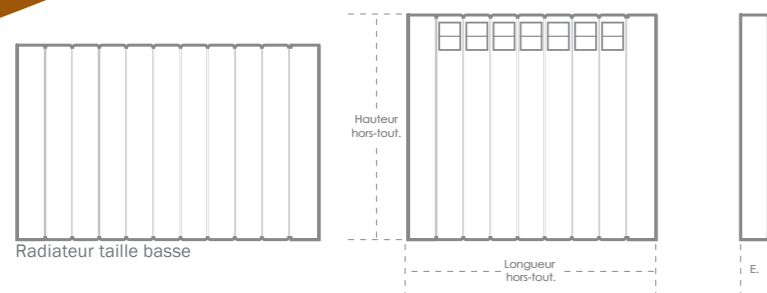

LA SÉCURITÉ KLUB

▷ Les joues droite et gauche sont arrondies pour couvrir les angles saillants du radiateur. KLUB est doté d'un système de sécurité anti-surchauffe. KLUB est également équipé du système de fixation breveté «Klip & go». Ce système empêche le basculement de l'appareil et garantit une pose simple et extrêmement rapide.

▷ De construction française, KLUB respecte les normes en vigueur. Conformément aux directives européennes en matière d'environnement et de recyclage, KLUB le radiateur écologique.

GAMMES ET DIMENSIONS

PUISSANCE	HAUTEUR HT	LONGUEUR HT	ÉPAISSEUR	POIDS	NBRE ÉLÉMENTS
600 W	585 mm	550 mm	80 mm	10 Kg	5
750 W	585 mm	630 mm	80 mm	12 Kg	6
900 W	585 mm	710 mm	80 mm	14 Kg	7
1200 W	585 mm	870 mm	80 mm	17 Kg	9
1500 W	585 mm	1030 mm	80 mm	21 Kg	11
1800 W	585 mm	1110 mm	80 mm	24 Kg	12
2000 W	585 mm	1190 mm	80 mm	26 Kg	13