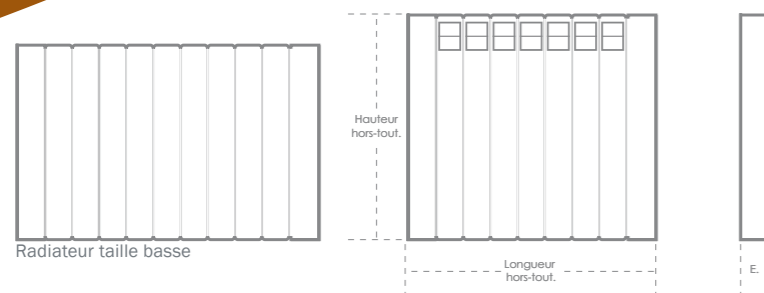

LA SÉCURITÉ KLUB

▷ Les joues droite et gauche sont arrondies pour couvrir les angles saillants du radiateur. KLUB est doté d'un système de sécurité anti-surchauffe. KLUB est également équipé du système de fixation breveté «Klip & go». Ce système empêche le basculement de l'appareil et garantit une pose simple et extrêmement rapide.

▷ De construction française, KLUB respecte les normes en vigueur. Conformément aux directives européennes en matière d'environnement et de recyclage, KLUB le radiateur écologique.

GAMMES ET DIMENSIONS

PUISSANCE	HAUTEUR HT	LONGUEUR HT	ÉPAISSEUR	POIDS	NBRE ÉLÉMENTS
600 W	585 mm	550 mm	80 mm	10 Kg	5
750 W	585 mm	630 mm	80 mm	12 Kg	6
900 W	585 mm	710 mm	80 mm	14 Kg	7
1200 W	585 mm	870 mm	80 mm	17 Kg	9
1500 W	585 mm	1030 mm	80 mm	21 Kg	11
1800 W	585 mm	1110 mm	80 mm	24 Kg	12
2000 W	585 mm	1190 mm	80 mm	26 Kg	13