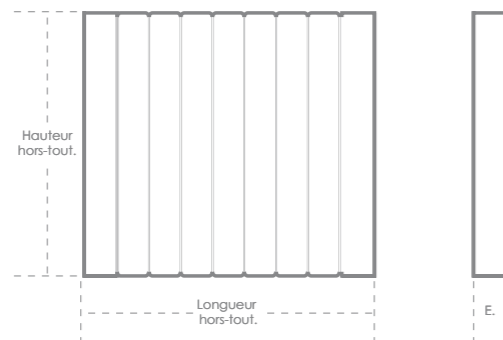

▷ De construction française, KISS respecte les normes en vigueur. Conformément aux directives européennes en matière d'environnement et de recyclage, KISS le radiateur écologique.

GAMMES ET DIMENSIONS

PUISSANCE	HAUTEUR HT	LONGUEUR HT	ÉPAISSEUR	POIDS	NBRE ÉLÉMENTS
500 W	585 mm	400 mm	80 mm	7 Kg	4
750 W	585 mm	560 mm	80 mm	10 Kg	6
1000 W	585 mm	640 mm	80 mm	12 Kg	7
1250 W	585 mm	800 mm	80 mm	15 Kg	9
1500 W	585 mm	880 mm	80 mm	18 Kg	10
1800 W	585 mm	1040 mm	80 mm	22 Kg	12
2000 W	585 mm	1120 mm	80 mm	24 Kg	13

RADIATEURS TAILLE BASSE

500 W	425 mm	480 mm	95 mm	8 Kg	5
1000 W	425 mm	800 mm	95 mm	16 Kg	9
1500 W	425 mm	1120 mm	95 mm	26 Kg	13

Allauve

UNE MARQUE DE THERMIE PRODUCTION

Cachet du distributeur

CARACTÉRISTIQUES TECHNIQUES