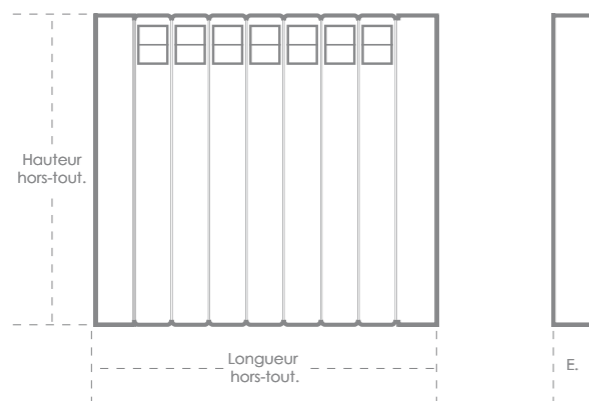

LA SÉCURITÉ KÉALITE

▷ Les joues droite et gauche sont arrondies pour couvrir les angles saillants du radiateur. KÉALITE est doté d'un système de sécurité anti-surchauffe. KÉALITE est également équipé du système de fixation breveté «Klip & go». Ce système empêche le basculement de l'appareil et garantit une pose simple et extrêmement rapide.

▷ De construction française, KÉALITE respecte les normes en vigueur. Conformément aux directives européennes en matière d'environnement et de recyclage, KÉALITE le radiateur écologique.

CARACTÉRISTIQUES TECHNIQUES

- ▷ Tension de service : 230VAC +10%-20% 50hz.
- ▷ Sécurité : Classe II.
- ▷ Environnement : IP24.
- ▷ Température stockage : -20 à +60 °C.
- ▷ Régulation électronique chrono-proportionnelle intégrale, à enclenchement par triac.
- ▷ Conforme aux normes : EN 60335-1 et EN 60335-2-30.
- ▷ Sauvegarde des paramètres en cas de coupure du courant.

GARANTIE 10 ANS
(CORPS DE CHAUFFE)
GARANTIE 2 ANS
(ELECTRONIQUE)

GAMMES ET DIMENSIONS

PUISSANCE	HAUTEUR HT	LONGUEUR HT	ÉPAISSEUR	POIDS	NBRE ÉLÉMENTS
1000 W	585 mm	630 mm	95 mm	27 Kg	6
1500 W	585 mm	870 mm	95 mm	37,5 Kg	9
2000 W	585 mm	1110 mm	95 mm	47,5 Kg	12

Allauve

UNE MARQUE DE THERMIE PRODUCTION

Cachet du distributeur